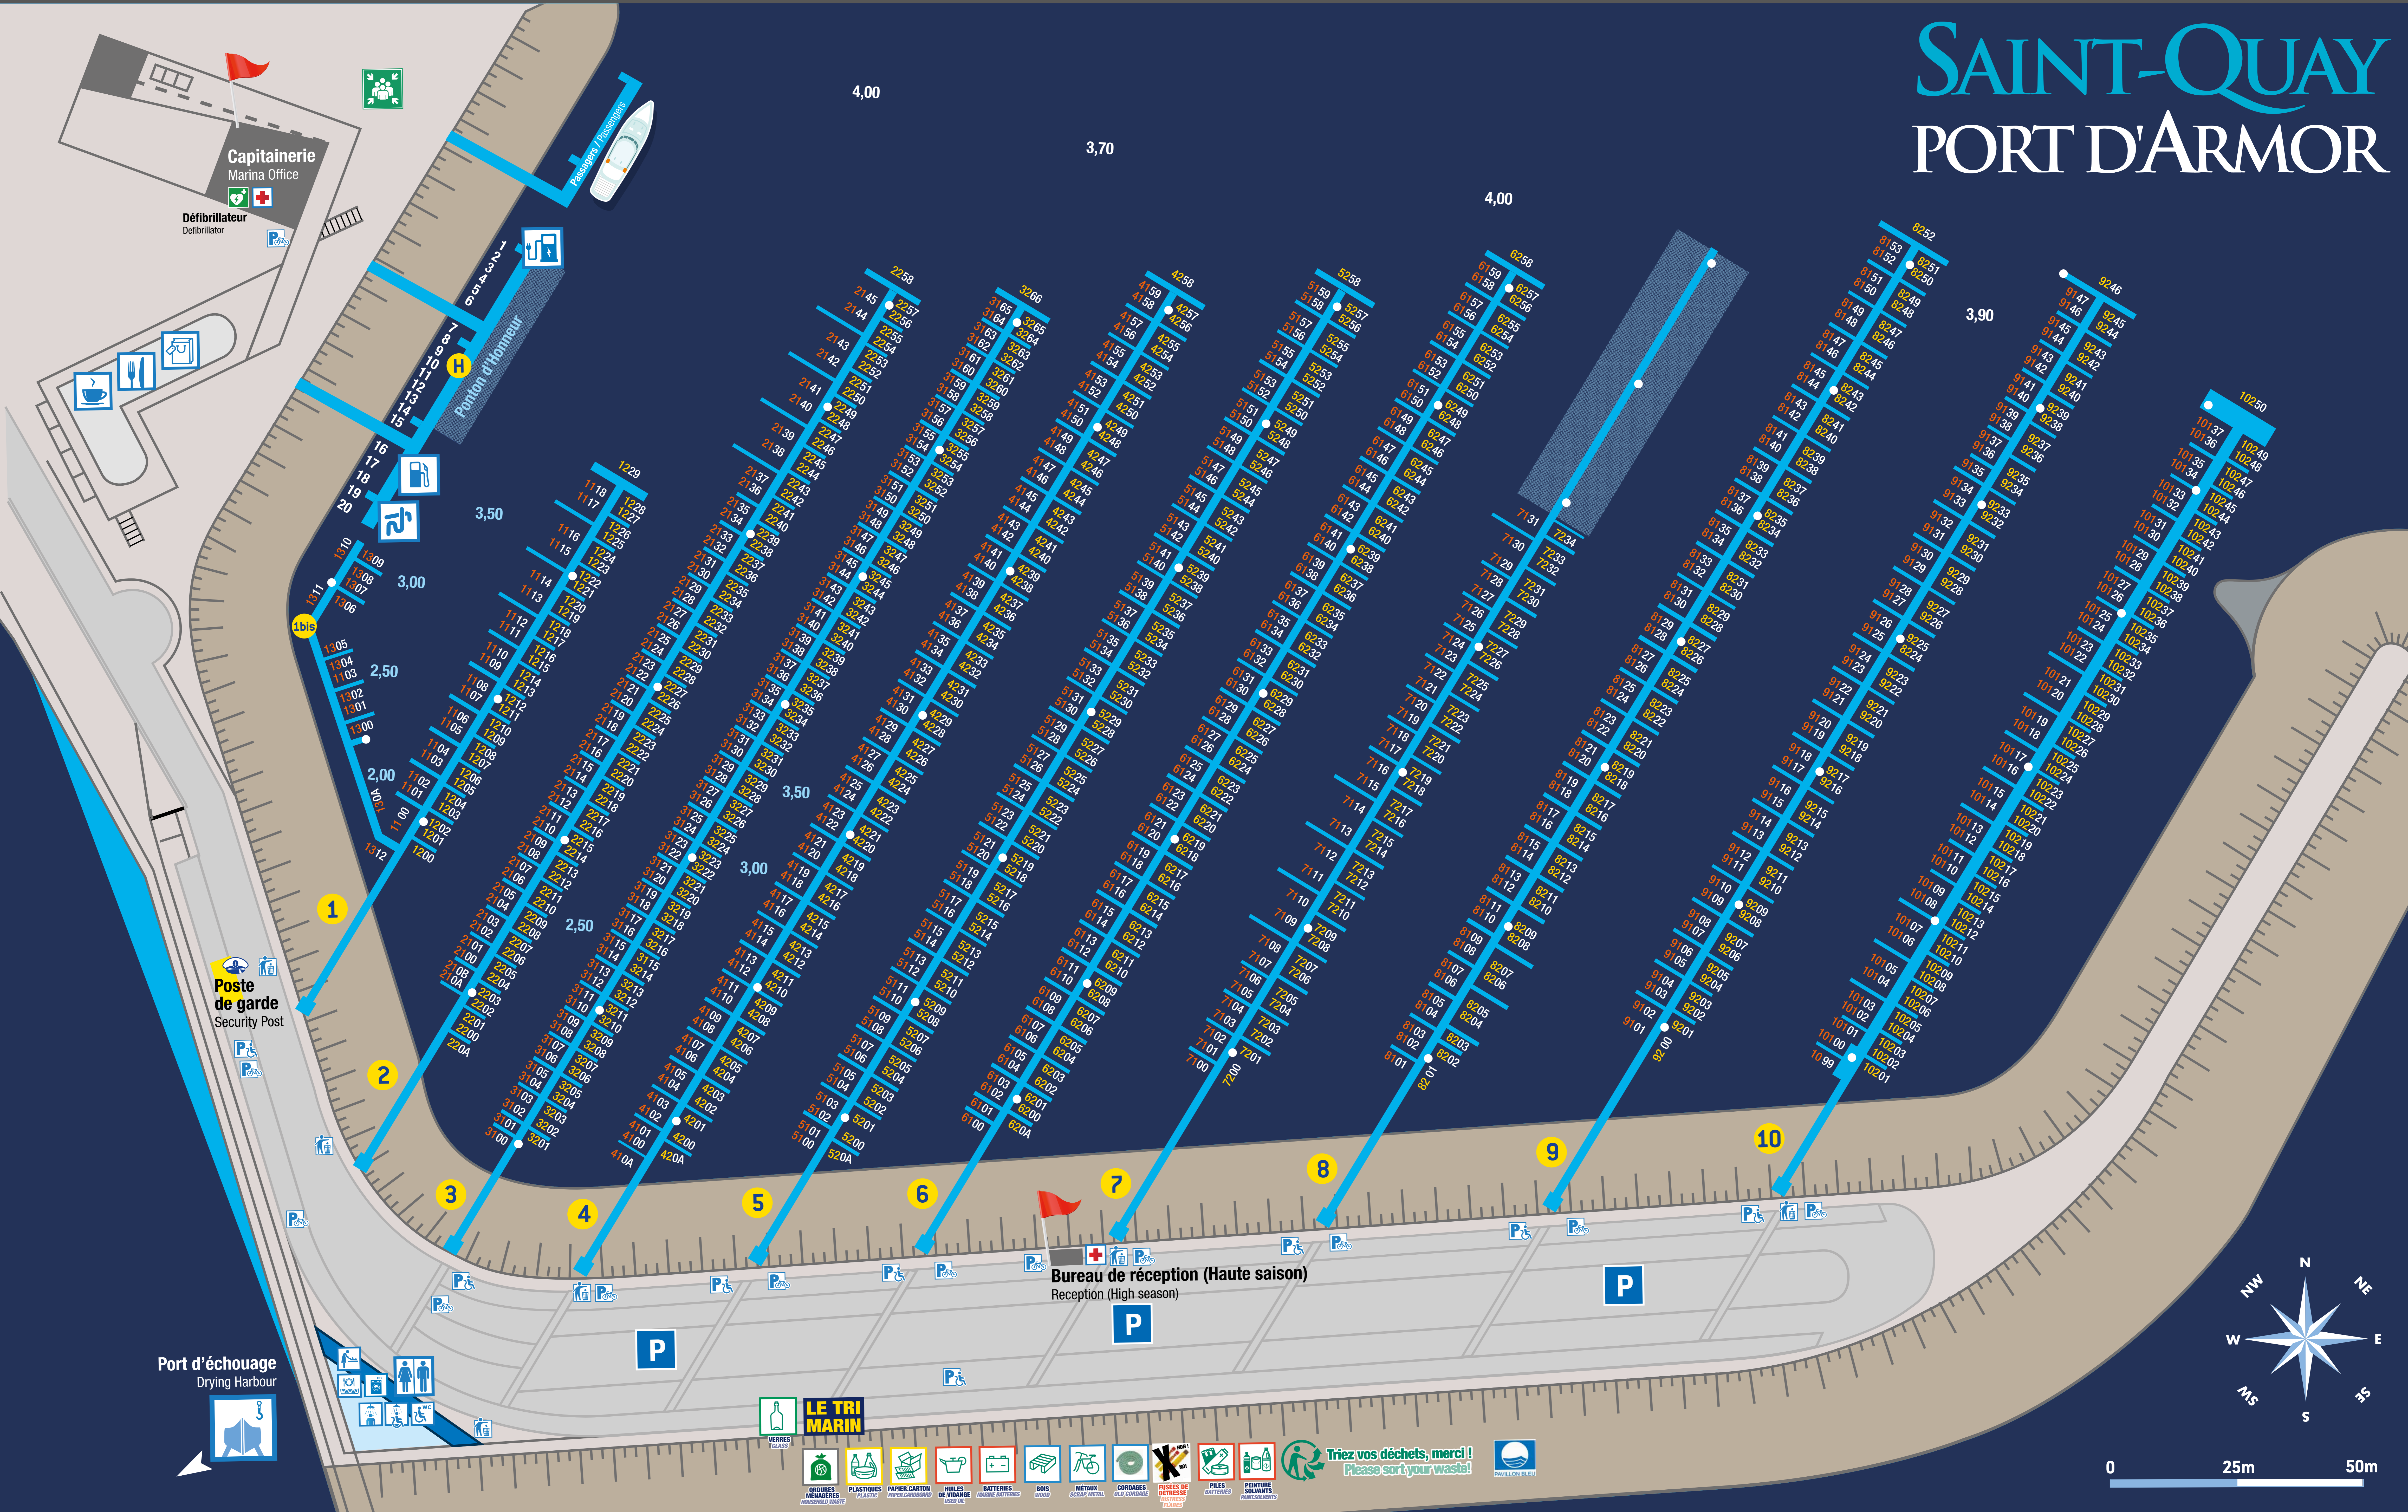

SAINT-QUAY PORT D'ARMOR

Postes d'amarrage
Berths

Tél. 02 96 70 81 30
www.port-armor.com